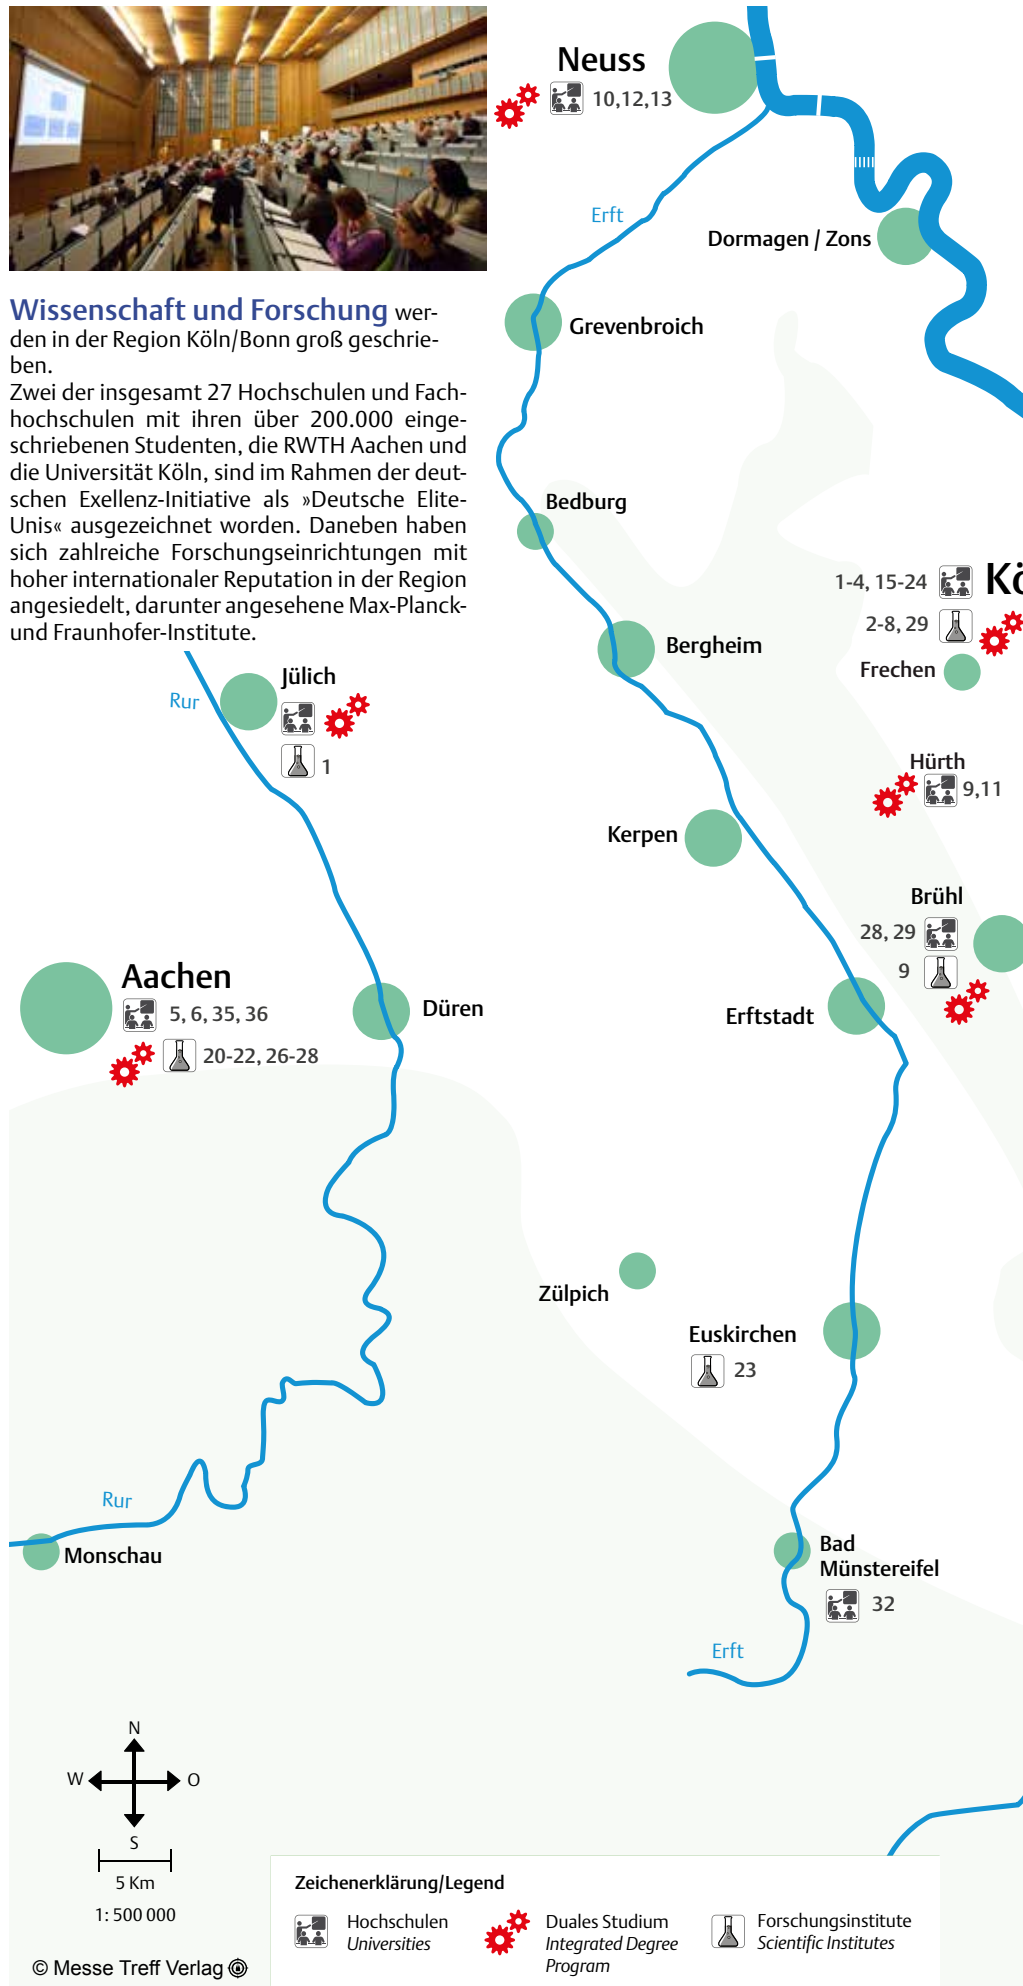

Wissenschaft und Forschung werden in der Region Köln/Bonn groß geschrieben. Zwei der insgesamt 27 Hochschulen und Fachhochschulen mit ihren über 200.000 eingeschriebenen Studenten, die RWTH Aachen und die Universität Köln, sind im Rahmen der deutschen Exzellenz-Initiative als »Deutsche Elite-Unis« ausgezeichnet worden. Daneben haben sich zahlreiche Forschungseinrichtungen mit hoher internationaler Reputation in der Region angesiedelt, darunter angesehene Max-Planck- und Fraunhofer-Institute.

*UoAS = Universities of Applied Sciences